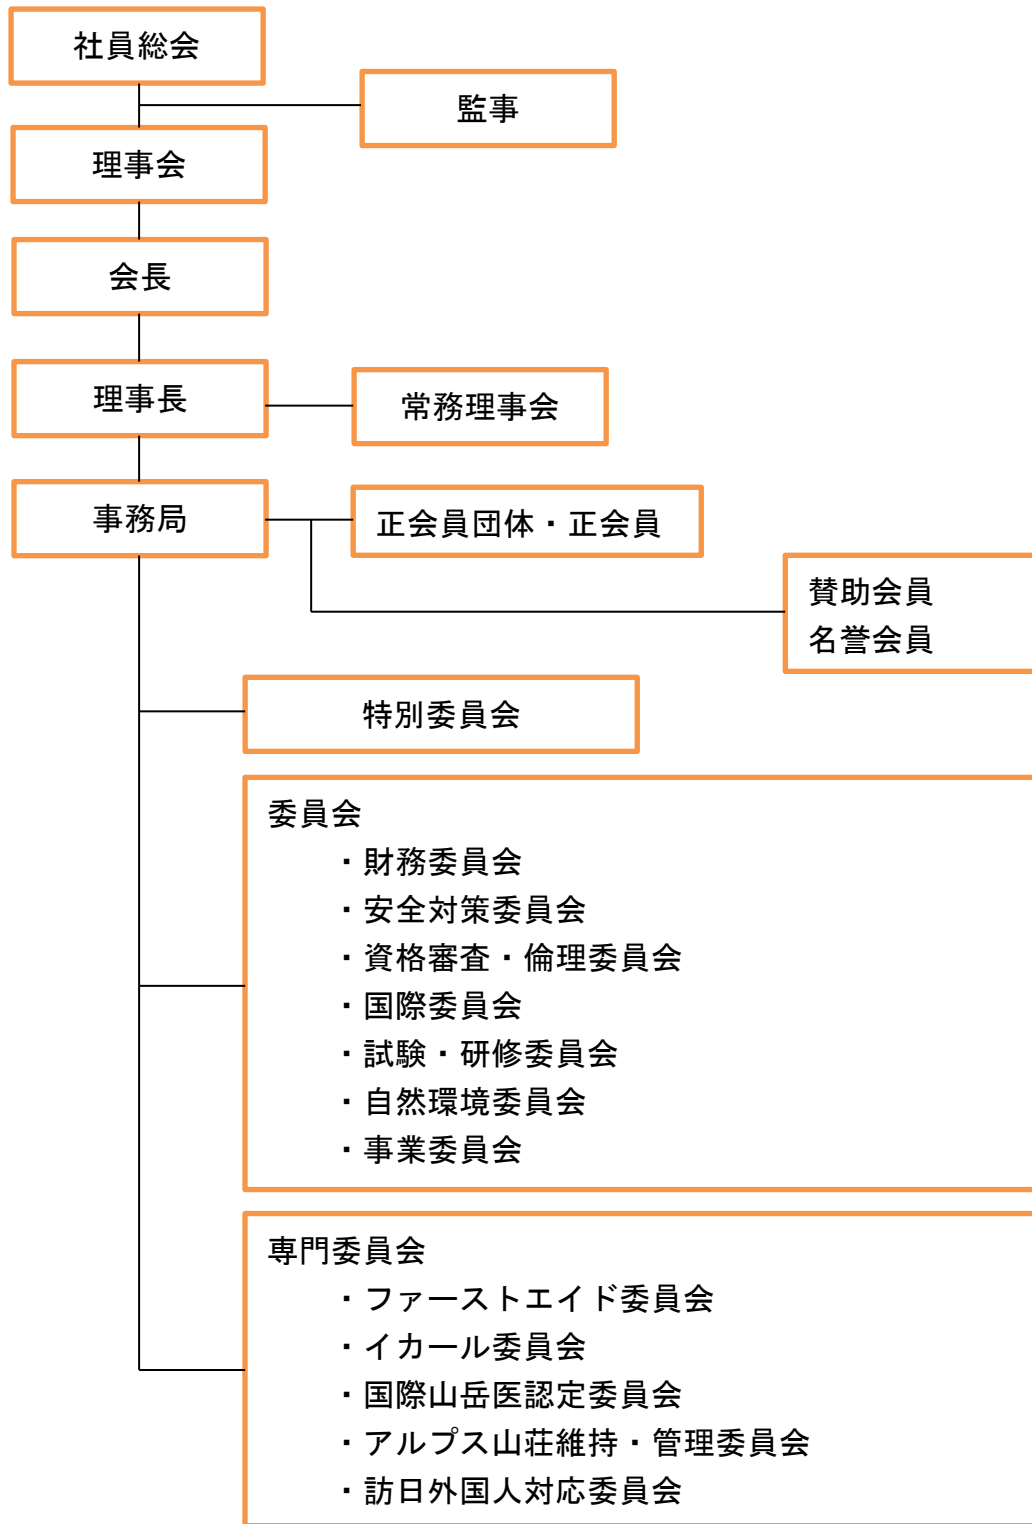

公益社団法人日本山岳ガイド協会 執行機関係統図（組織図）

関係団体

国際山岳ガイド連盟

国際山岳救助委員会（イカール）

一般社団法人日本災害医療ロジステック協会

全国スキー安全対策協議会

一般財団法人全国山の日協議会

独立行政法人日本スポーツ振興センター国立登山研修所